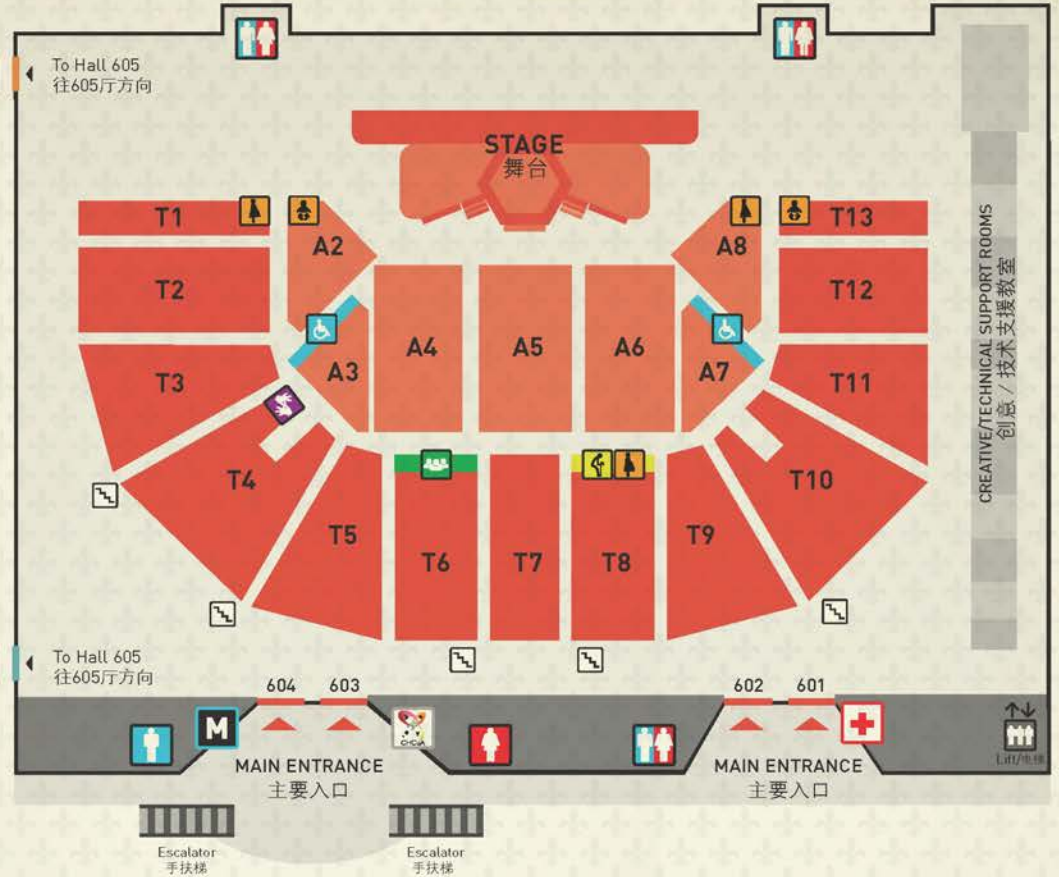

LEVEL 7 七楼

LEVEL 6 六楼

MAIN AUDITORIUM 大礼堂

Level 6	六楼
Hall 605	
Reception	柜台
The HangOut (Members' Lounge)	会友团聚区
The Hot Spot (Visitors' Lounge)	新朋友专区
The Ink Room	文字墨坊
Nursery	育婴室
Harvest Kidz	儿童教会
Hall 606	
Chinese Church	华人教会

Level 7	七楼
Harvest Kidz	儿童教会

- M The Meeting Point 聚会点**
 - Luggage Storage 行李寄存
 - Lost & Found 失物招领
 - Interpretation Headsets Distribution 翻译耳机
- CHCSA Booth 城市丰收关怀服务社**
- Medical Post 医疗站**
- Hearing Impaired 听障人士**
- Priority Seating Areas 博爱座**
 - Nursery Parents & Pregnant Ladies 孩童家长与孕妇
 - Elderly 年长人士
 - First-time Visitors & Guests 新朋友与嘉宾
 - The Physically Challenged 身障人士